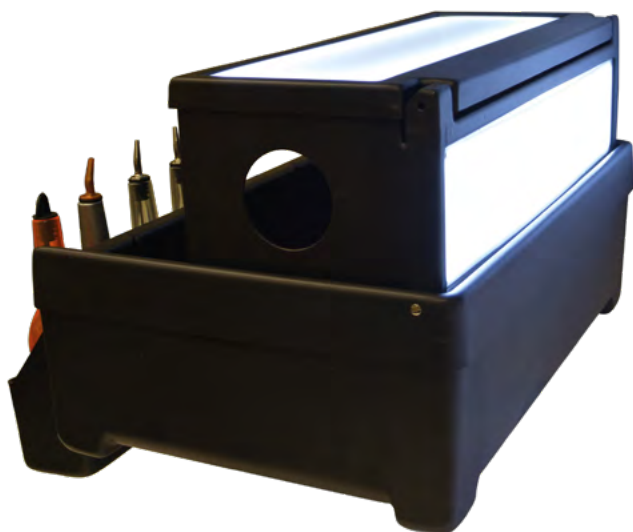

NEW

CB003LT

Countertop Illuminated Drink Station
in ABS

Dimensions close:

690 mm X h 470 mm X 240h mm

Dimensions open:

690 mm X h 470 mm X 415h mm

Inside:

nr. 1 Ice bin insulated

nr. 4 Fruits pan

nr. 1 Speed Rack ABS 600 mm

nr. 2 White Led

Questa Drink Station da appoggio è frutto di anni di studio e progettazione, il tutto pensando ad una soluzione per il Bar Catering e per fare in modo che tutte le attività possano avere un vero Banco Bar in poco spazio con grande funzionalità.

Ideale per Bar Catering ed Eventi, Scuole e Accademie di Barman, Happy Hour, Fiere, Master Class, Corsi itineranti, etc.

Realizzata in ABS e Metacrilato resistente agli agenti atmosferici.

Le sue caratteristiche includono un contenitore per il ghiaccio Coibentato con schiuma poliuretana, 4 vaschette per la frutta con coperchio ermetico e una tasca porta bottiglie da 6 posizioni.

Nella versione LT troverete il Bar Top e la parte anteriore illuminata con un potente led.

In pochi minuti avrete in mano la funzionalità di una Postazione di lavoro Professionale pronta per fare comodamente i tuoi Drink/Cocktails.