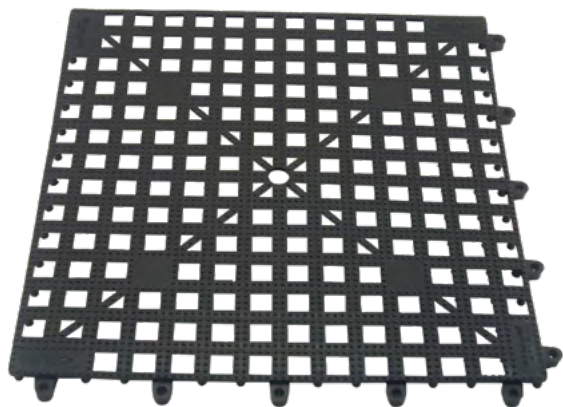

B019G
Vertical Dry Ice Scoop
Green Fluo
in SBC

 Ergonomic Vertical Ice scoop with drainage.
Specially studied to maximize speed
of drainage and comfortability.

 *Paletta ghiaccio verticale drenante ed ergonomica.
Studiata appositamente per avere il massimo comfort
e la massima rapidità di drenaggio*

B019R
Orange Fluo

B019C
Frost

B019F
Pink

TPBLK
Interlocking Shelf Mat
Black
in Natural Rubber
measure 330x330 mm

TPCLR
Frost

TPYLW
Yellow

TPORG
Orange

TPRED
Red

TPGRN
Green

TPPRP
Purple

TPPNK
Pink

TPMG
Gold

TPMS
Silver

TPMC
Copper

 *Tappetino con sistema di aggancio ad incastro. Perfetto per rivestire il bar nei punti di stoccaggio dei bicchieri e/o sulle scaffalature. Può essere facilmente tagliato in base alle esigenze di misure, spazi e forma. Lavabile in lavastoviglie.*